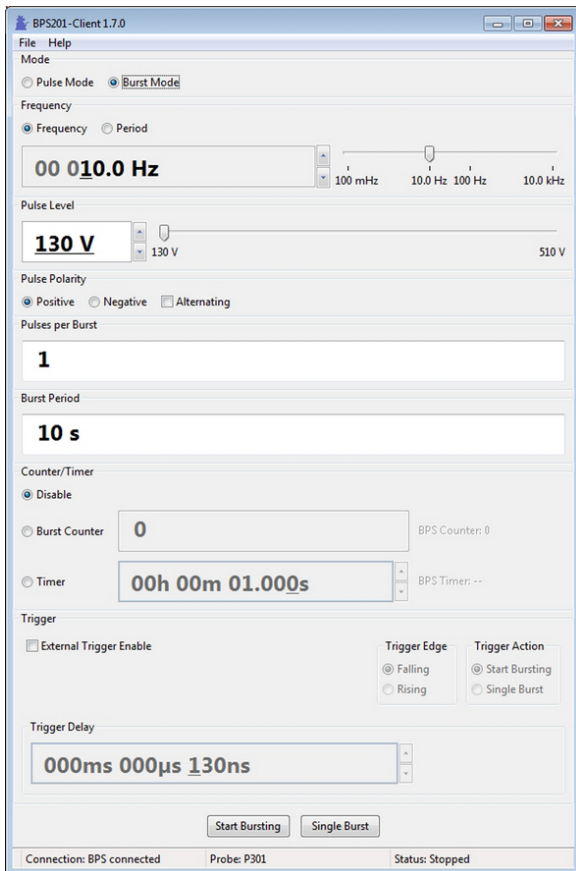

BPS 201-Client

Technical parameters

操作系统	Windows XP with SP3 or above
接口	USB
硬盘容量	20 MB
处理器	Pentium III 500 MHz
内存	128 MB