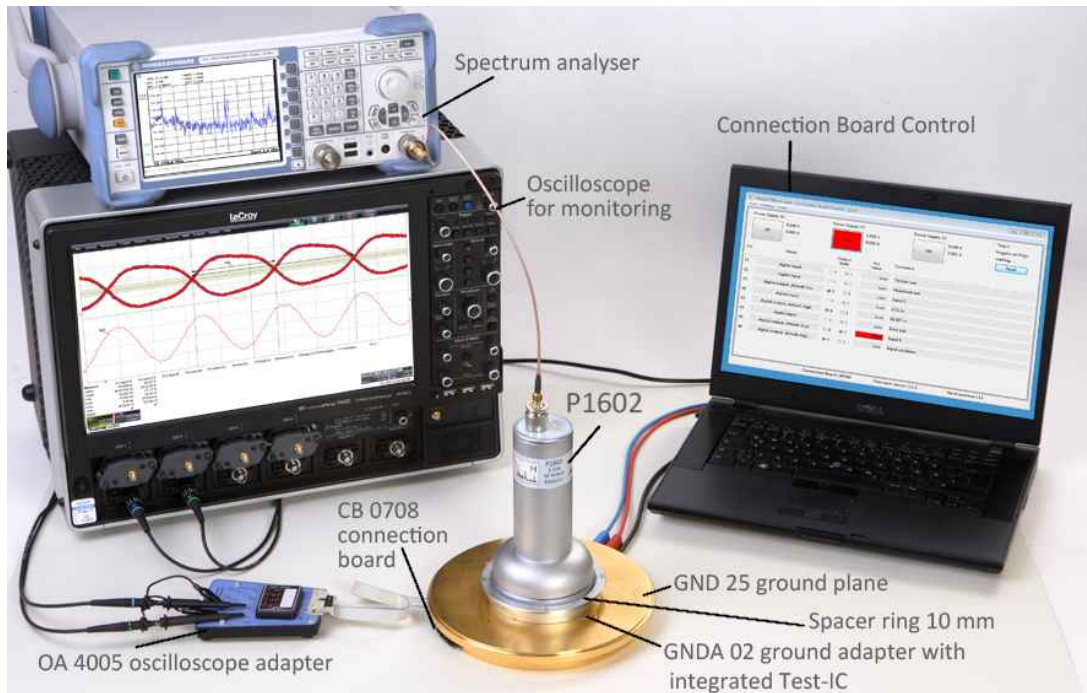

P1602 / P1702 set

Delivery content

- | | |
|------------------------------|------------------------------------|
| 1x P1602, 高频磁场探头 | 1x P1702, 高频电场探头 |
| 1x CS-ESA set, ESA芯片扫描软件 | 1x D70 h03 |
| 1x D70 h10 | 1x FKE 30 |
| 1x SMA-SMA 1 m, SMA-SMA 测量电缆 | 1x SMA-SMB 1 m, SMA-SMB 测量电缆 |
| 1x N-SMA | 1x P1600 / P1700 case, System case |
| 1x P1600 / P1700 m | |

P1602 / P1702 set

Application with P1602

Scheme measurement set-up with P1702

P1602 / P1702 set

Scope of delivery P1602 / P1702 set