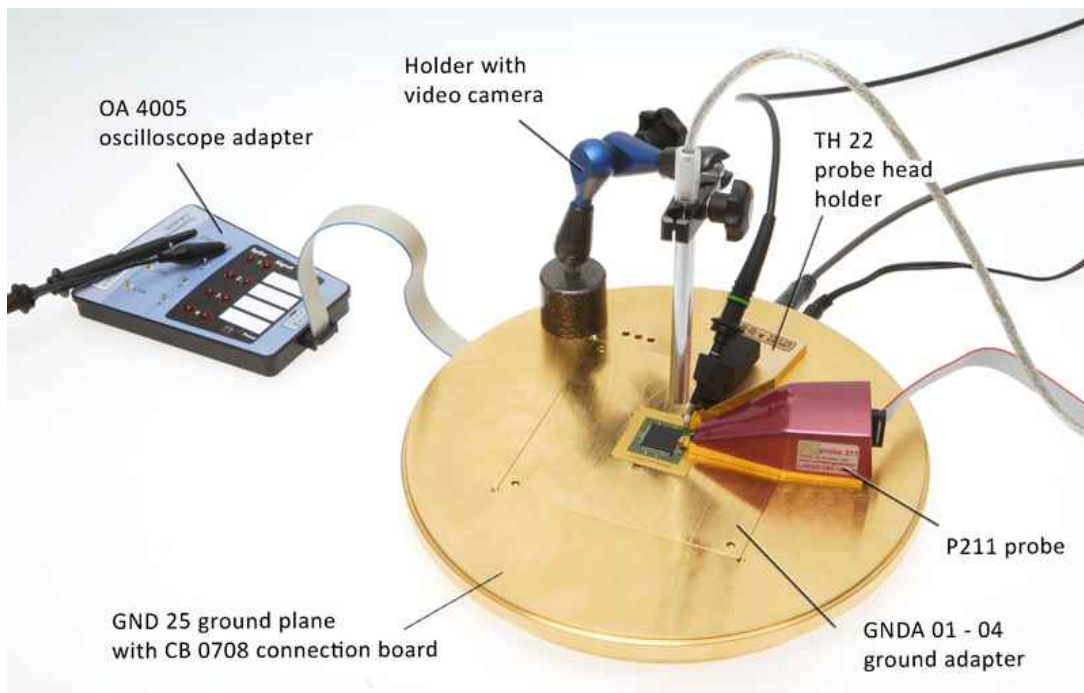

## ICE1 set

### Delivery content

- |                    |                          |
|--------------------|--------------------------|
| 1x CB 0708, 连接板    | 1x CB Control, 连接板控制软件   |
| 1x CU 22           | 1x GND 25, 接地板           |
| 1x GNDA 01, 接地适配器  | 1x GNDA 02, 接地适配器        |
| 1x GNDA 03, 接地适配器  | 1x GNDA 04, 接地适配器        |
| 1x OA 4005, 示波器适配器 | 1x DM-CAM                |
| 1x SGA 30, 探头转接器   | 1x SGA 45, 探头转接器         |
| 1x TH 22, 探头架      | 1x PMK ARM 130           |
| 1x USB-AB          | 1x NT FRI EU             |
| 1x ICE1 acc        | 1x ICE case, System case |
| 1x ICE1 m          |                          |

## Application Set ICE1 with probe P211

## Scheme measurement set-up Set ICE1 with extern devices