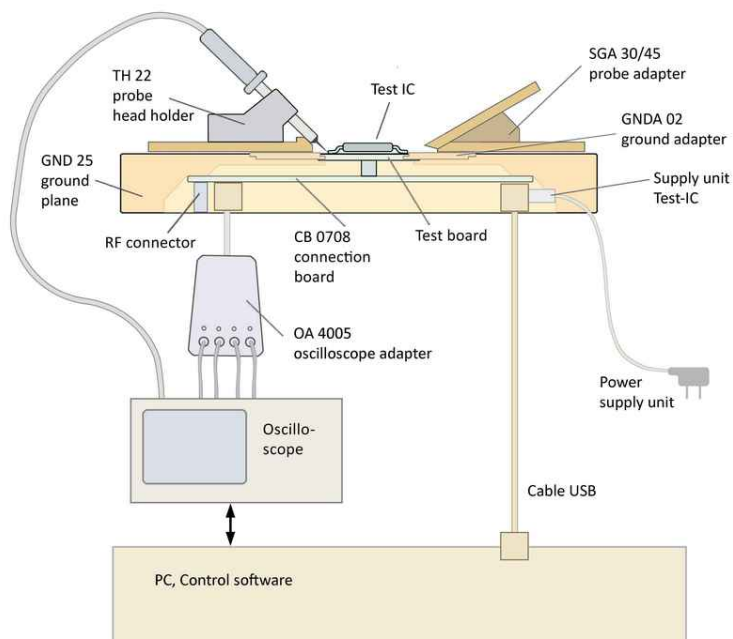

### Delivery content

- |                    |                          |
|--------------------|--------------------------|
| 1x CB 0708, 连接板    | 1x CB Control, 连接板控制软件   |
| 1x CU 22           | 1x GND 25, 接地板           |
| 1x GNDA 01, 接地适配器  | 1x GNDA 02, 接地适配器        |
| 1x GNDA 03, 接地适配器  | 1x GNDA 04, 接地适配器        |
| 1x OA 4005, 示波器适配器 | 1x DM-CAM                |
| 1x SGA 30, 探头转接器   | 1x SGA 45, 探头转接器         |
| 1x TH 22, 探头架      | 1x PMK ARM 130           |
| 1x USB-AB          | 1x NT FRI EU             |
| 1x ICE1 acc        | 1x ICE case, System case |
| 1x ICE1 m          |                          |

# ICE1 set

## Application Set ICE1 with probe P211

## Scheme measurement set-up Set ICE1 with extern devices