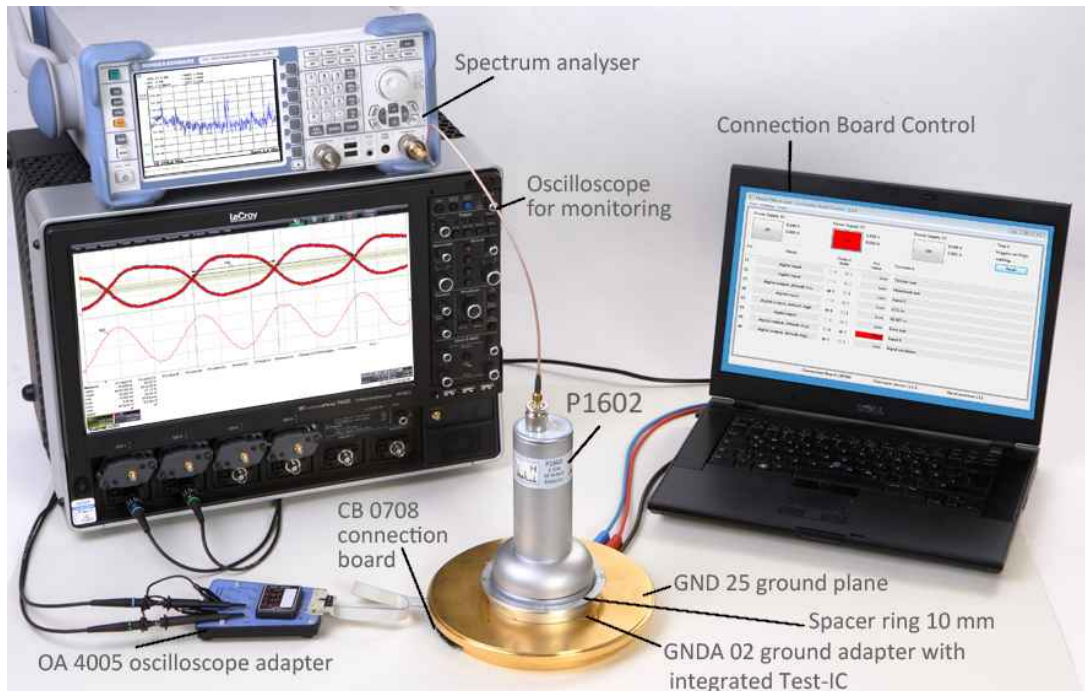

P1602 / P1702 set

Delivery content

- | | |
|------------------------------|------------------------------------|
| 1x P1602, 高频磁场探头 | 1x P1702, 高频电场探头 |
| 1x CS-ESA set, ESA芯片扫描软件 | 1x D70 h03 |
| 1x D70 h10 | 1x FKE 30 |
| 1x SMA-SMA 1 m, SMA-SMA 测量电缆 | 1x SMA-SMB 1 m, SMA-SMB 测量电缆 |
| 1x N-SMA | 1x P1600 / P1700 case, System case |
| 1x P1600 / P1700 m | |

P1602 / P1702 set

Application with P1602

Scheme measurement set-up with P1702

P1602 / P1702 set

Scope of delivery P1602 / P1702 set