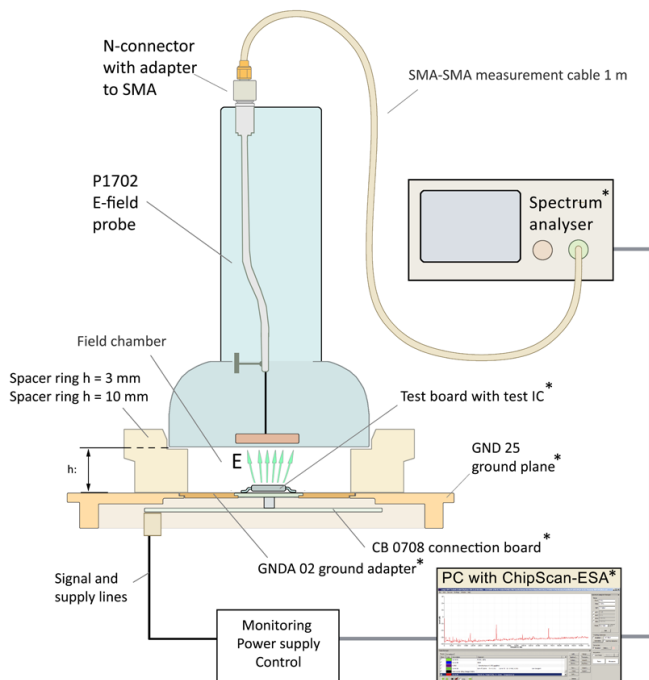

P1602 / P1702 set

Delivery content

- | | |
|------------------------------|------------------------------------|
| 1x P1602, 高频磁场探头 | 1x P1702, 高频电场探头 |
| 1x CS-ESA set, ESA芯片扫描软件 | 1x D70 h03 |
| 1x D70 h10 | 1x FKE 30 |
| 1x SMA-SMA 1 m, SMA-SMA 测量电缆 | 1x SMA-SMB 1 m, SMA-SMB 测量电缆 |
| 1x N-SMA | 1x P1600 / P1700 case, System case |
| 1x P1600 / P1700 m | |

P1602 / P1702 set

Application with P1602

Scheme measurement set-up with P1702

P1602 / P1702 set

Scope of delivery P1602 / P1702 set