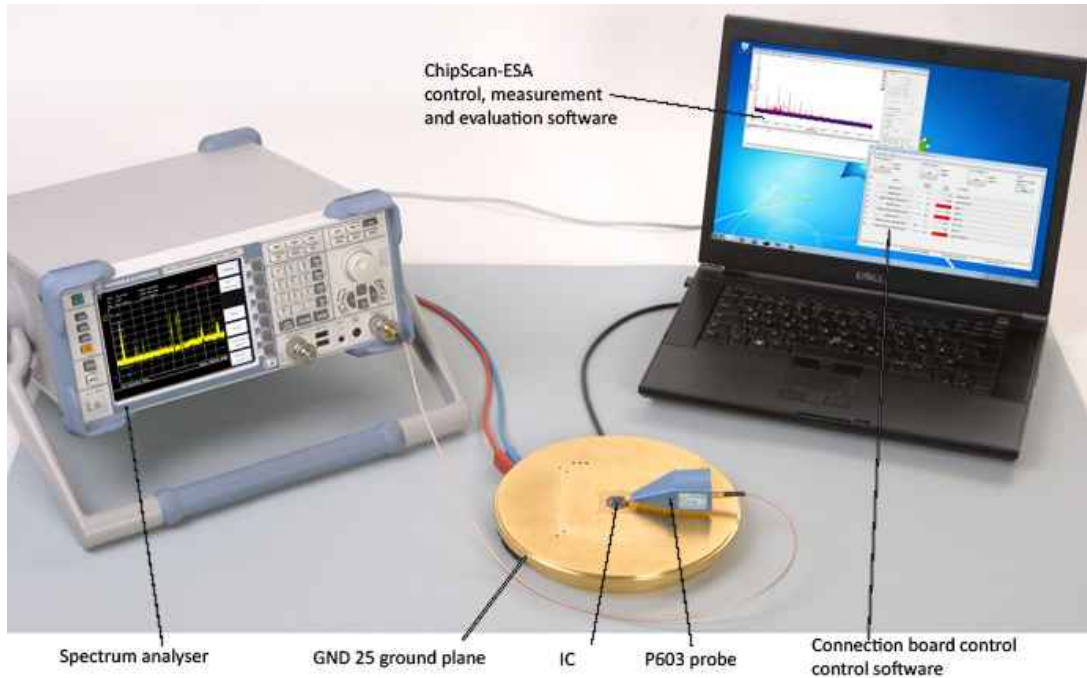

P603 / P750 set

Delivery content

- 1x P603, 1 Ω 高频电流表
- 1x P750, 150 Ω 高频电压表
- 1x CS-ESA, ESA芯片扫描软件
- 1x SMA-SMB 1 m, SMA-SMB 测量电缆
- 1x P603 / P750 case, System case
- 1x P603 / P750 m

P603 / P750 set

Application with P603

Scheme measurement set-up with P750